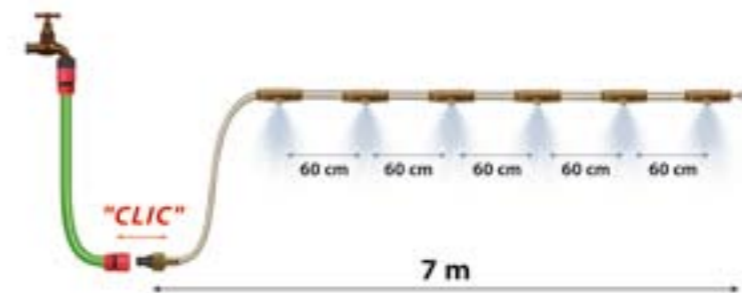

## BRUMISATION

EASYFRESH 7M

BRUMISATION  
pour terrasses, jardins, parasols

- 1 Tuyau de 7m :  
1 tronçon de 4m sans buse  
+ 5 tronçons de 60 cm avec buses
- 2 6 porte-buses en laiton  
Raccord haute-durabilité  
Espacement : 60 cm
- 3 7 buses professionnelles laiton/inox  
6 buses + 1 supplémentaire
- 4 Double système d'attache  
Fixe par crochets (x11)  
Amovible par pinces (x7)
- 5 Raccord double voie  
avec vanne on/off
- 6 Raccord rapide mâle
- 7 Grille de filtration
- 8 Bouchon laiton