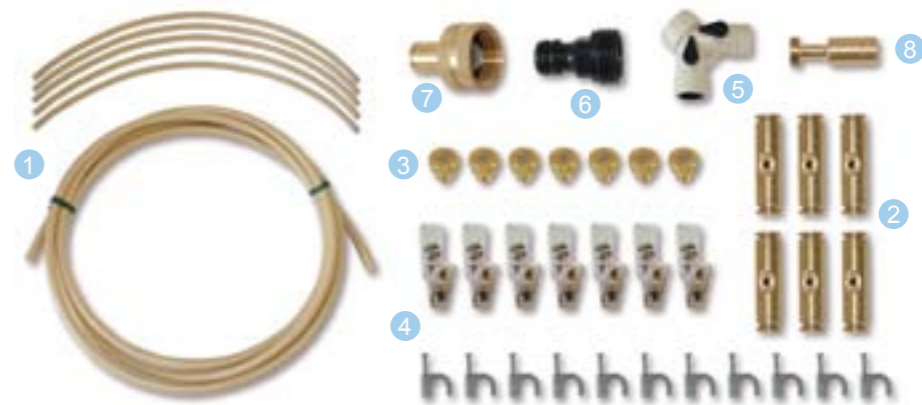

## BRUMISATION

EASYFRESH 7M

BRUMISATION  
pour terrasses, jardins, parasols

- 1 Tuyau de 7m :  
1 tronçon de 4m sans buse  
+ 5 tronçons de 60 cm avec buses
- 2 6 porte-buses en laiton  
Raccord haute-durabilité  
Espacement : 60 cm
- 3 7 buses professionnelles laiton/inox  
6 buses + 1 supplémentaire
- 4 Double système d'attache  
Fixe par crochets (x11)  
Amovible par pinces (x7)
- 5 Raccord double voie  
avec vanne on/off
- 6 Raccord rapide mâle
- 7 Grille de filtration
- 8 Bouchon laiton